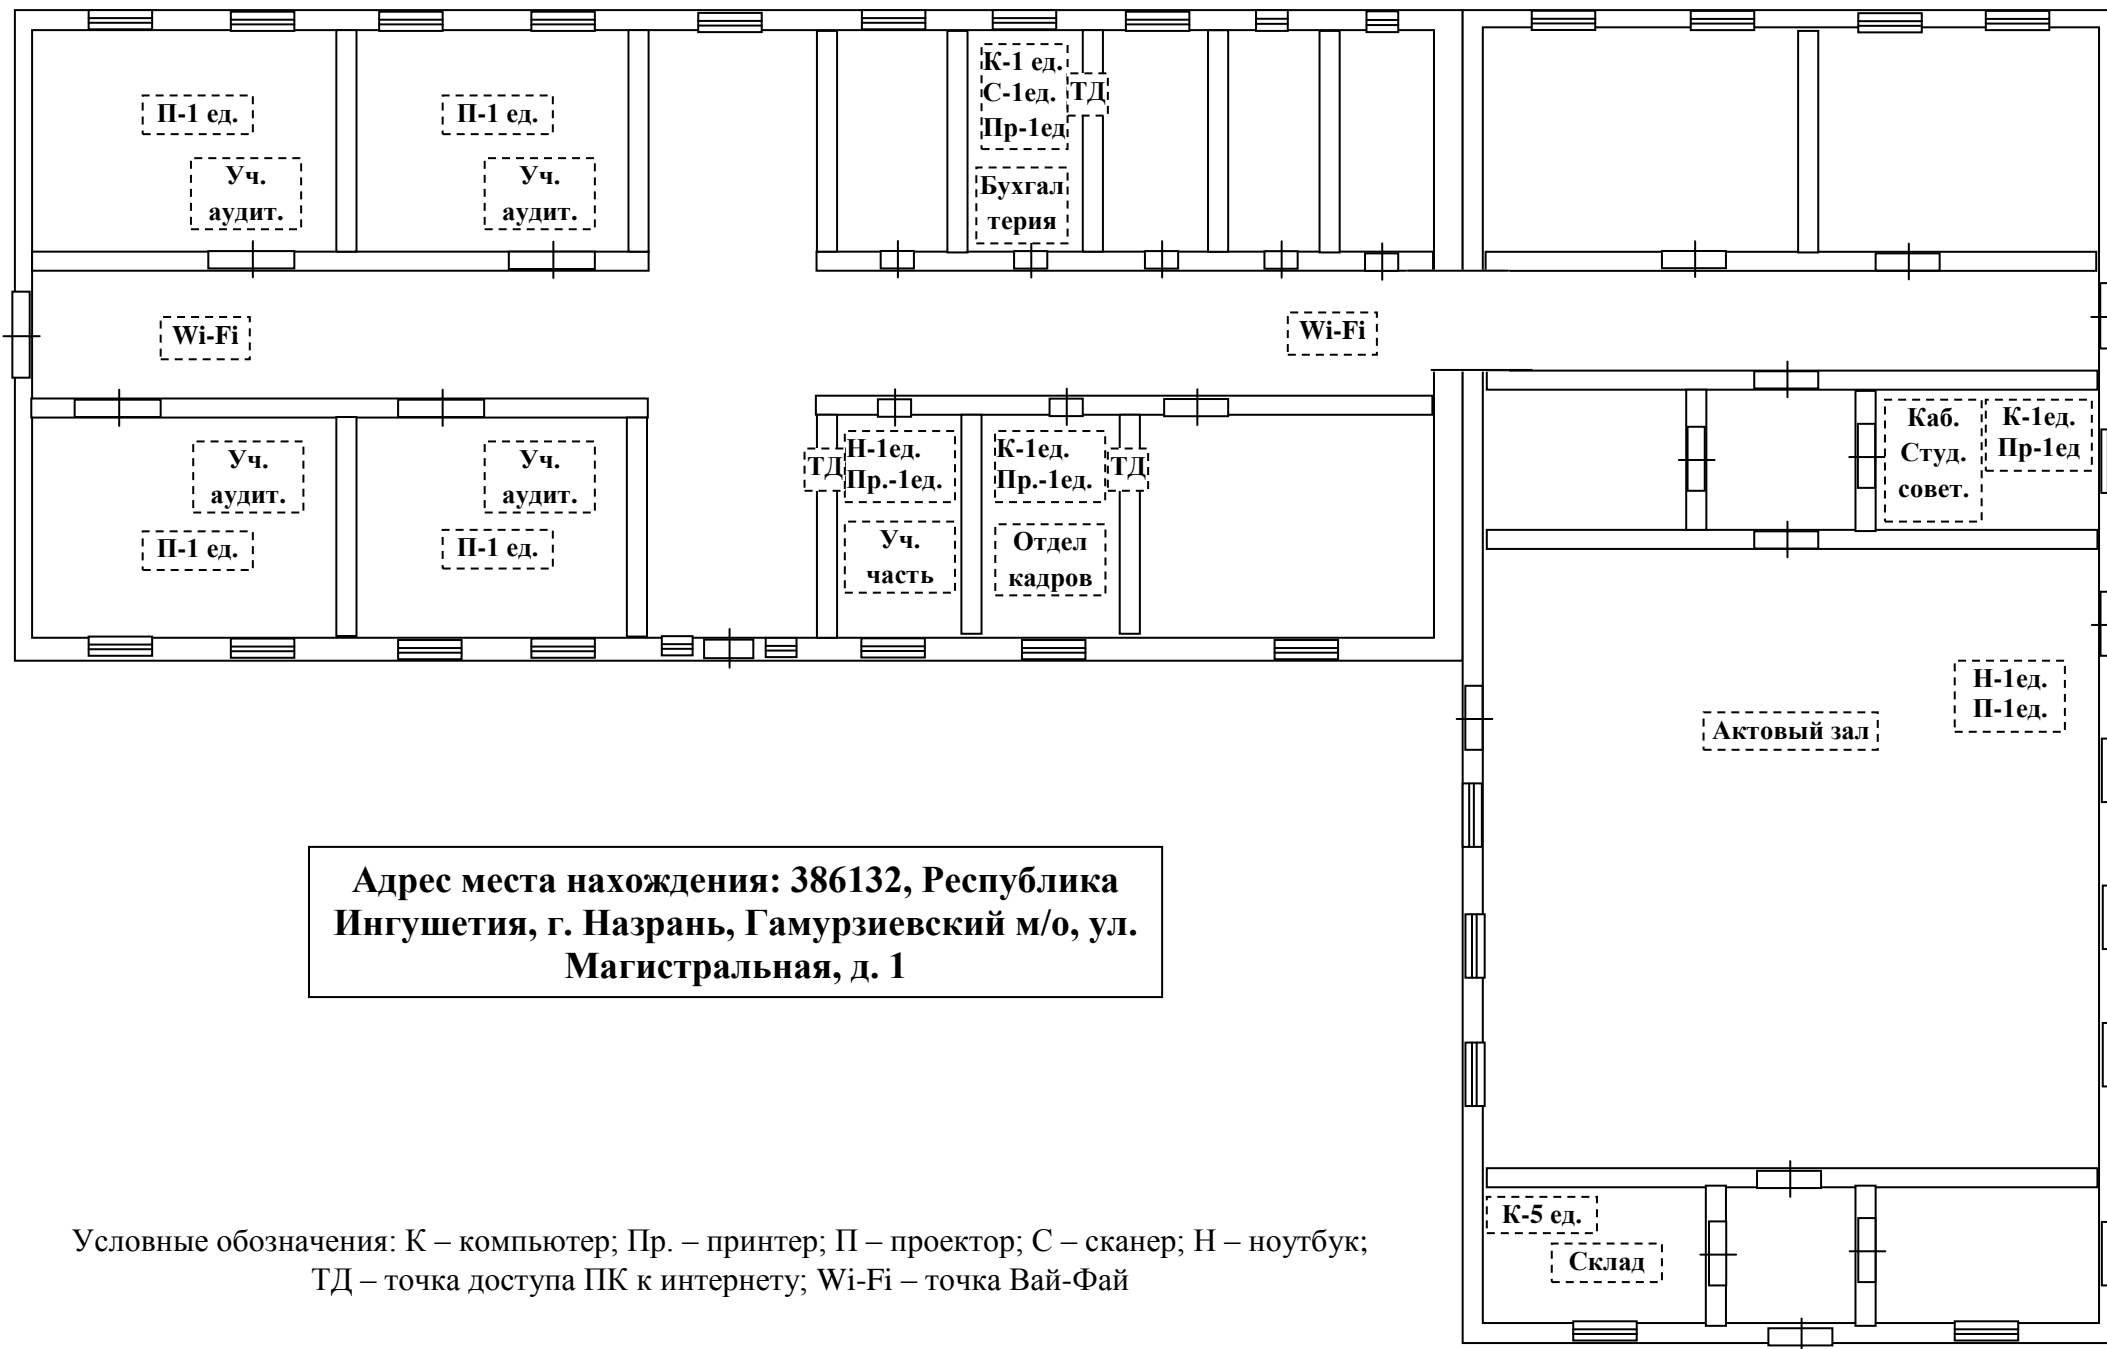

Количество персональных компьютеров и информационного оборудования

Наименование	Всего
Персональные компьютеры – всего	90
из них:	11
ноутбуки и другие портативные персональные компьютеры находящиеся в составе локальных вычислительных сетей	70
планшетные компьютеры	9
имеющие доступ к Интернету	90
Мультимедийные проекторы	11
Интерактивные доски	1
Принтеры	28
Сканеры	2
Многофункциональные устройства (МФУ, выполняющие операции печати, сканирования, копирования)	8
Точки доступа Wi-Fi охватывают все площади здания и Wi-Fi доступен для работников образовательной организации и обучающихся	

План 1-го этажа (Литера А)

Адрес места нахождения: 386132, Республика Ингушетия, г. Назрань, Гамуржиевский м/о, ул. Магистральная, д. 1

Условные обозначения: К – компьютер; Пр. – принтер; П – проектор; С – сканер; Н – ноутбук;
ТД – точка доступа ПК к интернету; Wi-Fi – точка Вай-Фай