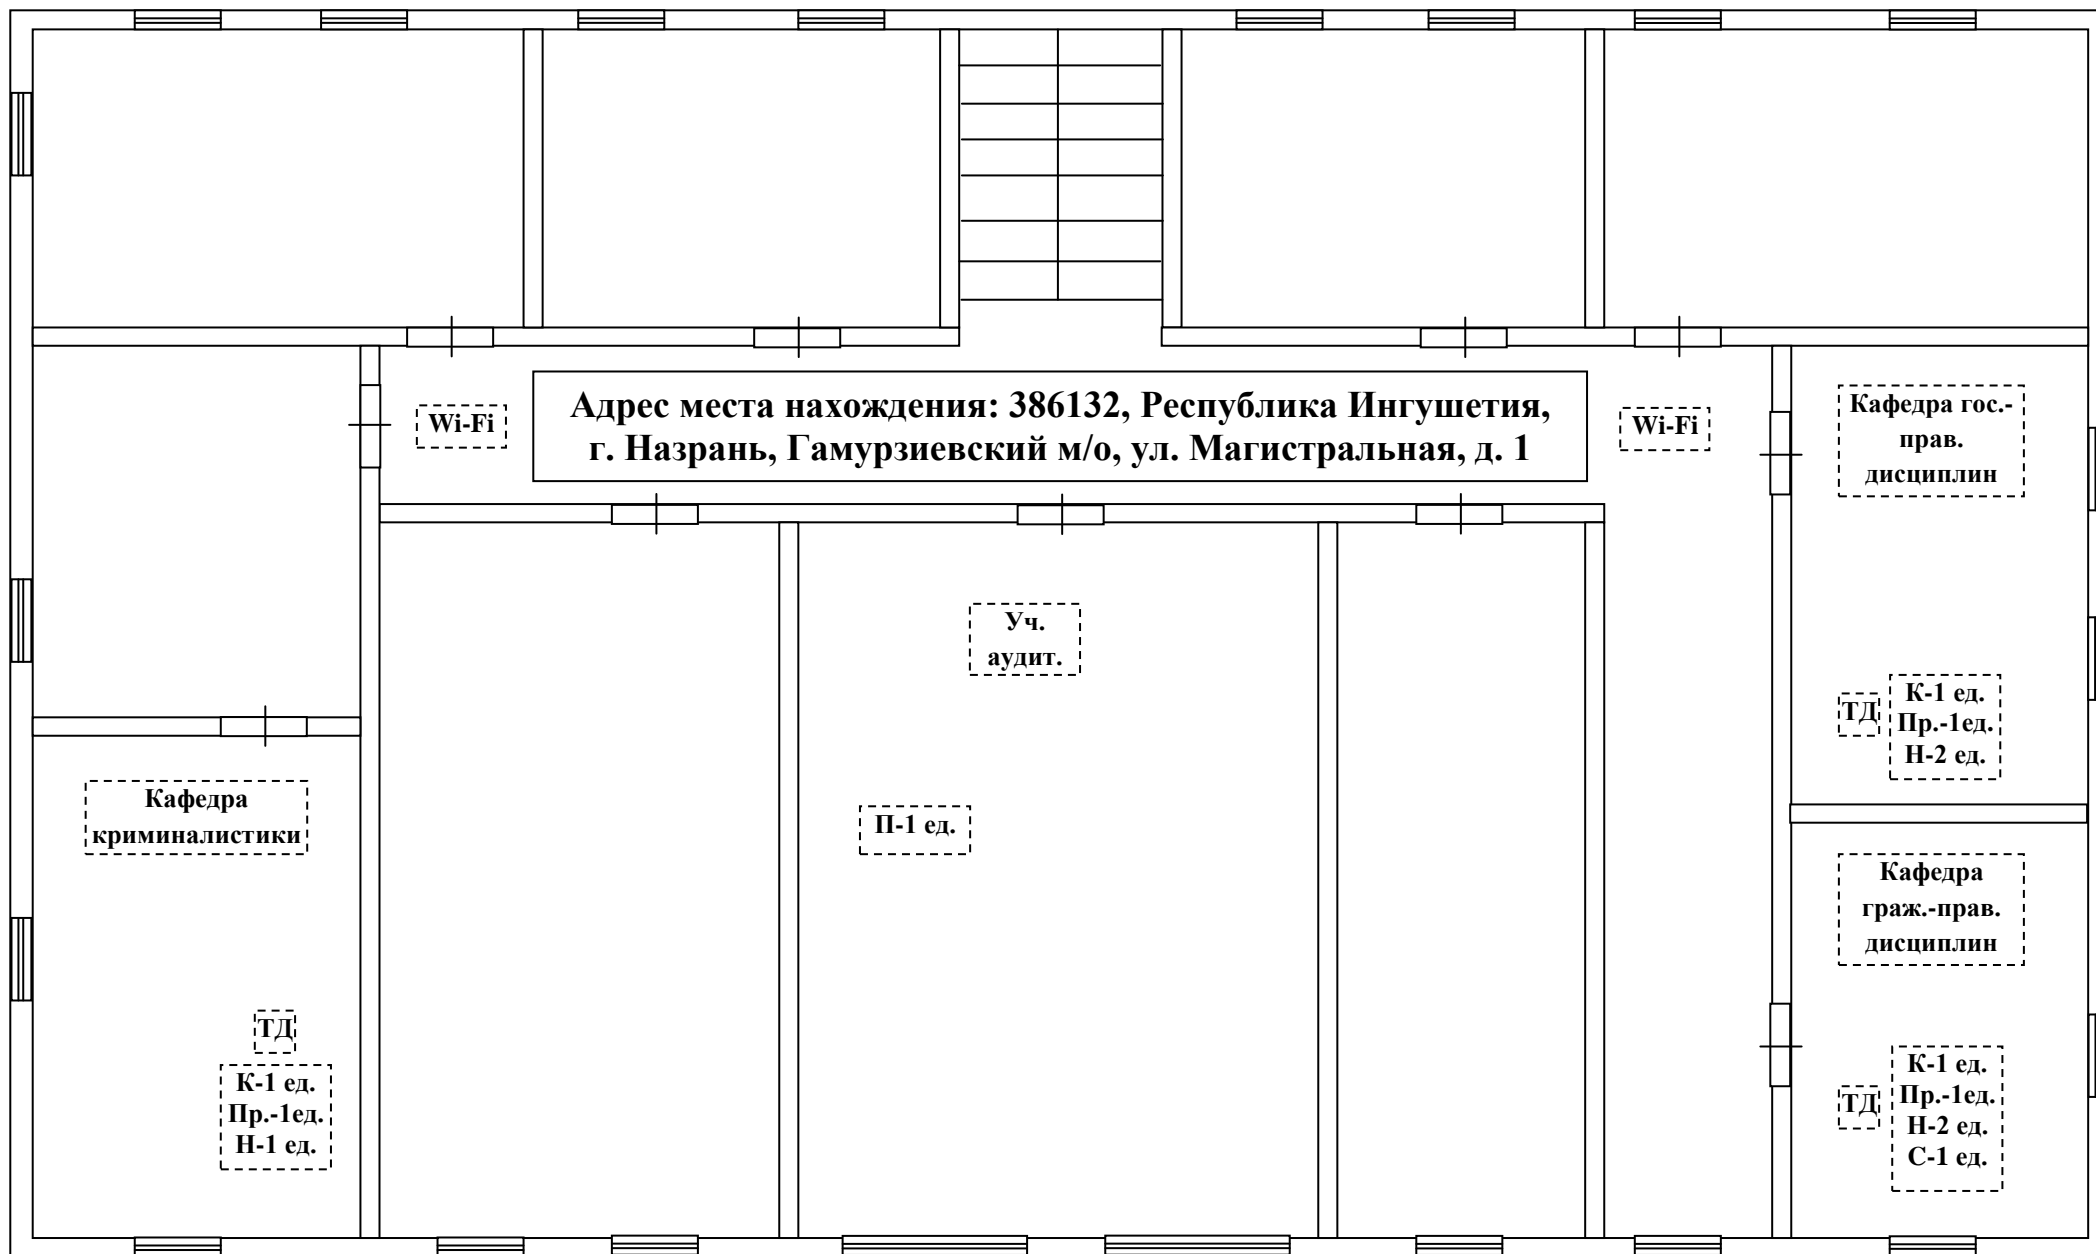

План 2-го этажа (Литера А)

Адрес места нахождения: 386132, Республика  
Ингушетия, г. Назрань, Гамурзиевский м/о, ул.  
Магистральная, д. 1

Условные обозначения: К – компьютер; Пр. – принтер; П – проектор; С – сканер; Н – ноутбук;  
ТД – точка доступа ПК к интернету; Wi-Fi – точка Вай-Фай

План 3-го этажа (Литера А)

**Адрес места нахождения: 386132, Республика  
Ингушетия, г. Назрань, Гамурзиевский м/о, ул.  
Магистральная, д. 1**

Условные обозначения: К – компьютер; Пр. – принтер; П – проектор; С – сканер; Н – ноутбук;  
ТД – точка доступа ПК к интернету; Wi-Fi – точка Вай-Фай

План 1-го этажа (Литера Б)

Условные обозначения: К – компьютер; Пр. – принтер; П – проектор; С – сканер; Н – ноутбук;  
ТД – точка доступа ПК к интернету; Wi-Fi – точка Вай-Фай

План 2-го этажа (Литера Б)