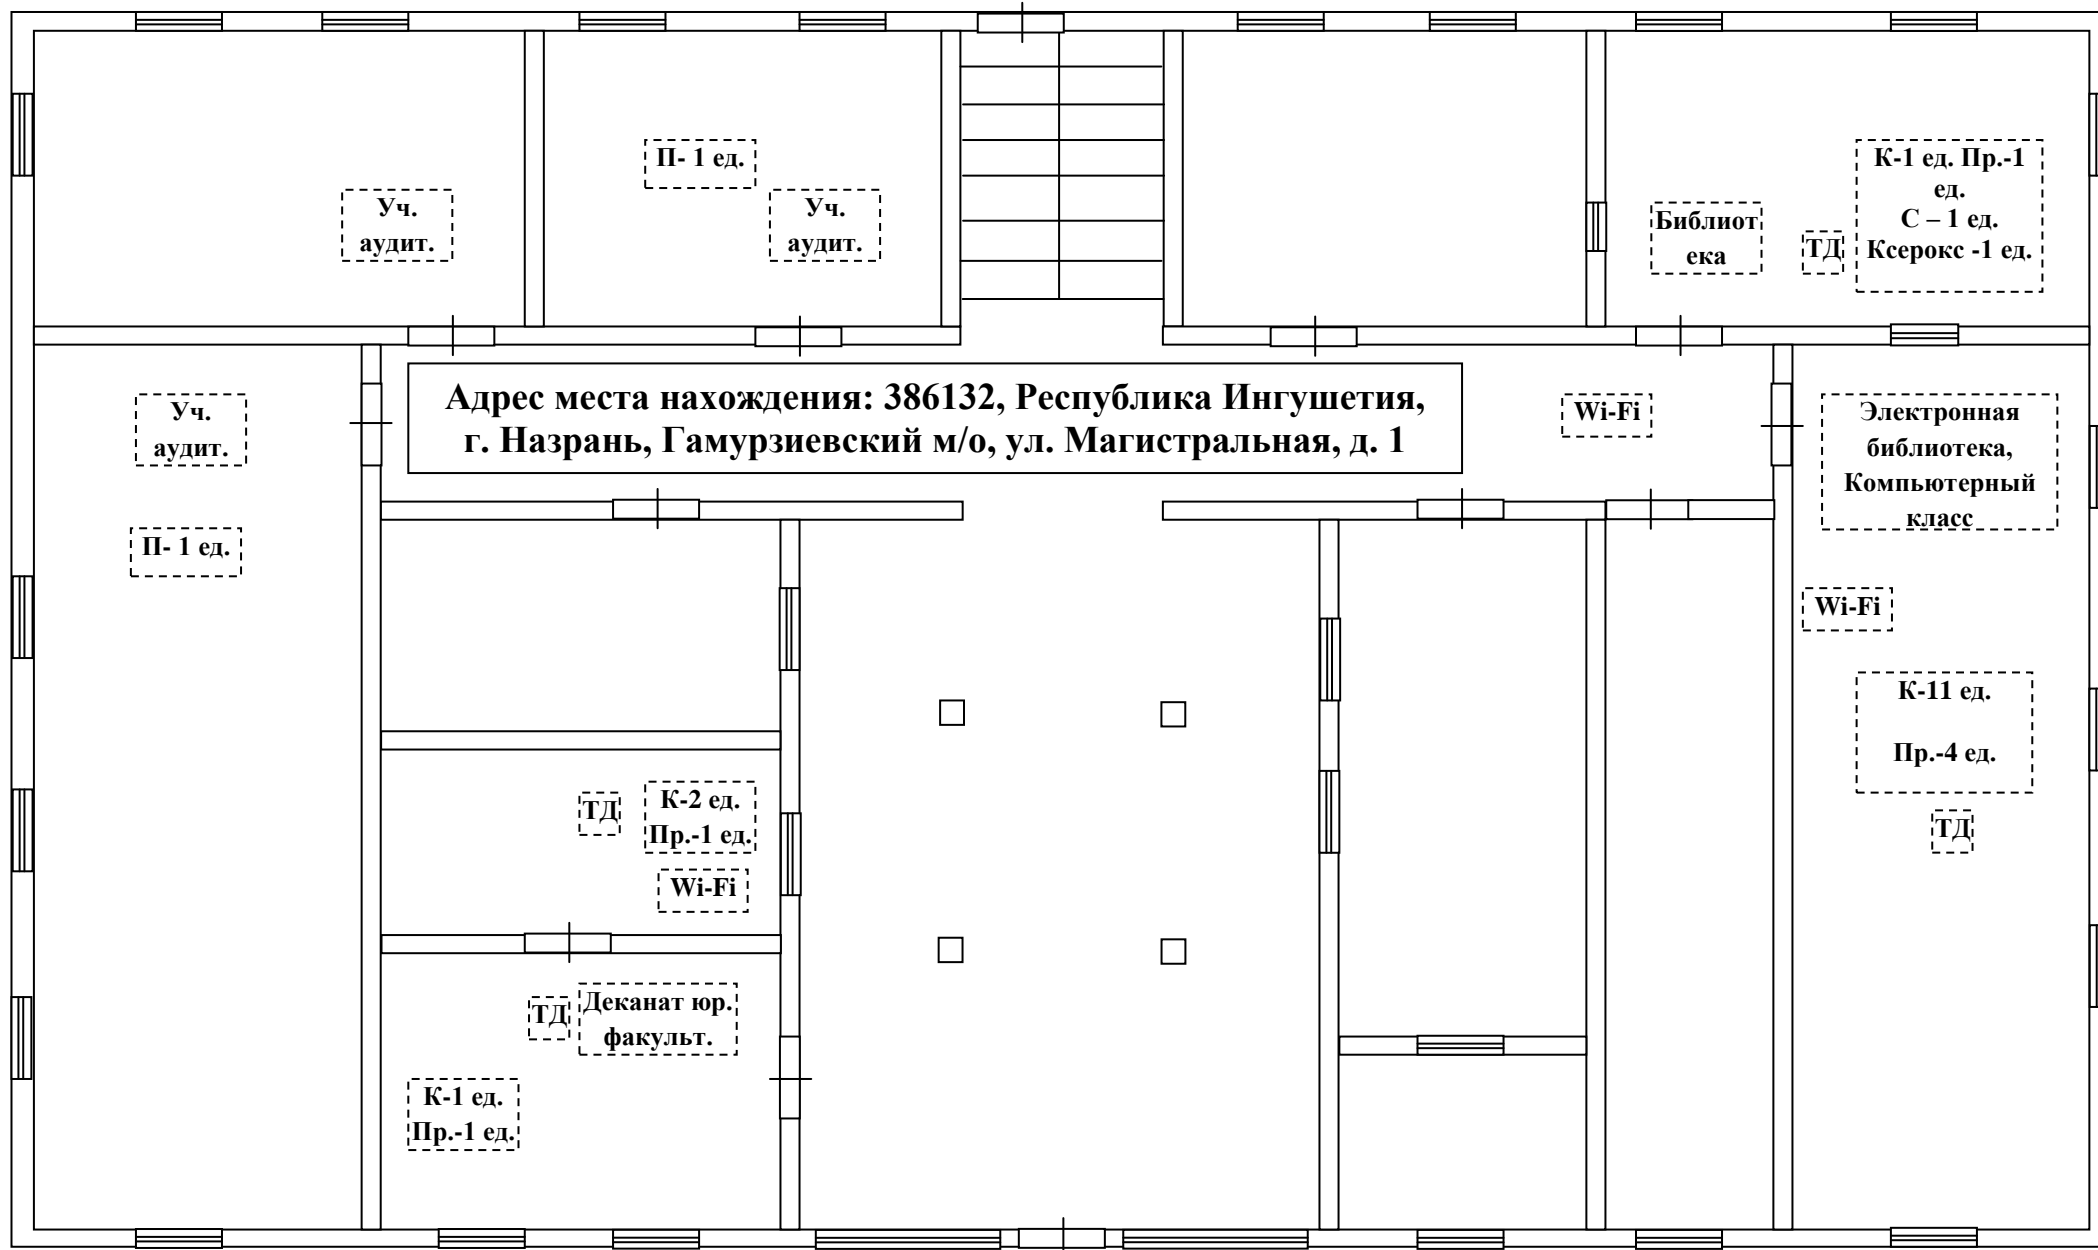

План 1-го этажа (Литера Б)

Условные обозначения: К – компьютер; Пр. – принтер; П – проектор; С – сканер; Н – ноутбук;
ТД – точка доступа ПК к интернету; Wi-Fi – точка Вай-Фай